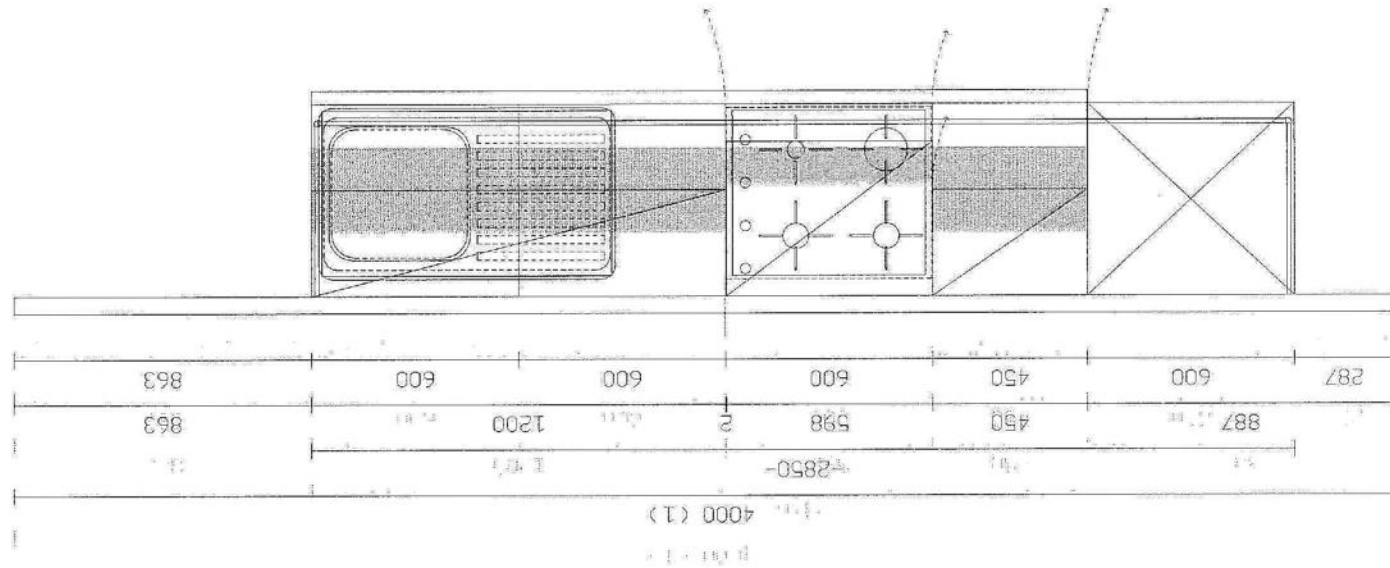

STOSA
CUCINE

Ordine:
360520

Riferimento:
BRILLANT A ML.2.85

Modello:
Brillant

Anta:
Bril

Assonometria

Ordine:
360520

Riferimento:
BRILLANT A ML.2.85

Modello:
Brillant

Anta:
Bril

Pianta

Ordine	SI 2015 360520	Destinazione	Ref.
Data ricezione	Consegna prevista (settim.)		Riferimento
18/12/2015		NA	BRILLANT A ML.2.85

VALIDA PER N° 9 COMPOSIZIONI

Allestimento

Q	Codice	Descrizione	L	H	P
		Anta			
		Tinta Bring Kino Moro			
1		ANTA 177X597 CASSETTO	597	177	520
		Modello			
		Bring			
		Presenza portaposate			
		Senza portaposate PVC			
1		ANTA 177X597 CASSETTO	597	177	520
		Modello			
		Bring			
		Presenza portaposate			
		Senza portaposate PVC			
1		ANTA 357X597 BATTENTE	597	357	20
		Modello			
		Bring			
		Verso apertura			
		Dx			
1,00	LT60H01	SOTTOLAVELLO 60 H.72 2 ANTE	600	720	560
		Modello			
		Bring			
		Anta			
		Tinta Bring Kino Moro			
1		ANTA 717X297 BATTENTE	297	717	20
		Modello			
		Bring			
		Verso apertura			
		Sx			
1		ANTA 717X297 BATTENTE	297	717	20
		Modello			
		Bring			
		Verso apertura			
		Dx			
1,00	700AA91ASD	LAVELLO 86X50 1VS DX FORO 2" "SIROS"	860	160	500
	700AA91ASD				
1,00	PR45D00	PENS.45 H.48 1 ANTA - SX	450	480	310
1,00	PR45D00	PENS.45 H.48 1 ANTA - SX	450	480	310
1,00	100D060M04	CAPPA MISSY CM.60 INOX ELICA	598	1258	450
1,00	SS12D00	COLAP.120 H.48 VASISTAS	1200	480	310
		INTERNO COLAPIATTI ECOSTAR			
1		TELAIO VETRO 477X1197 VASISTAS	1197	477	20
1,00	PS12D00	PENS.120 H.48 VASISTAS	1200	480	310
1		TELAIO VETRO 477X1197 VASISTAS	1197	477	20
2,25	KB60.00	PIANO LAMINATO PROF.CM.60 SPESSORE CM.4	2250	40	600
		Top			
		Lam.Betulla SP.4			
2,25	LB03.00	ALZATINA LAMINATO H.CM.3	2250	30	30
		Tipo - Colore Alzatina			
		pvc Betulla H.3			
3,80	JA00.00	ZOCCOLO H.CM.10 PVC AL ML.	3798	100	13
		Zoccolo			
		PVC Inox			
2,00	B000000	BARRA APPENDIPENSILI AL ML.	1000	60	10

Volume (MC)	Peso lordo (Kg)	Colli
3,161	431,83	16